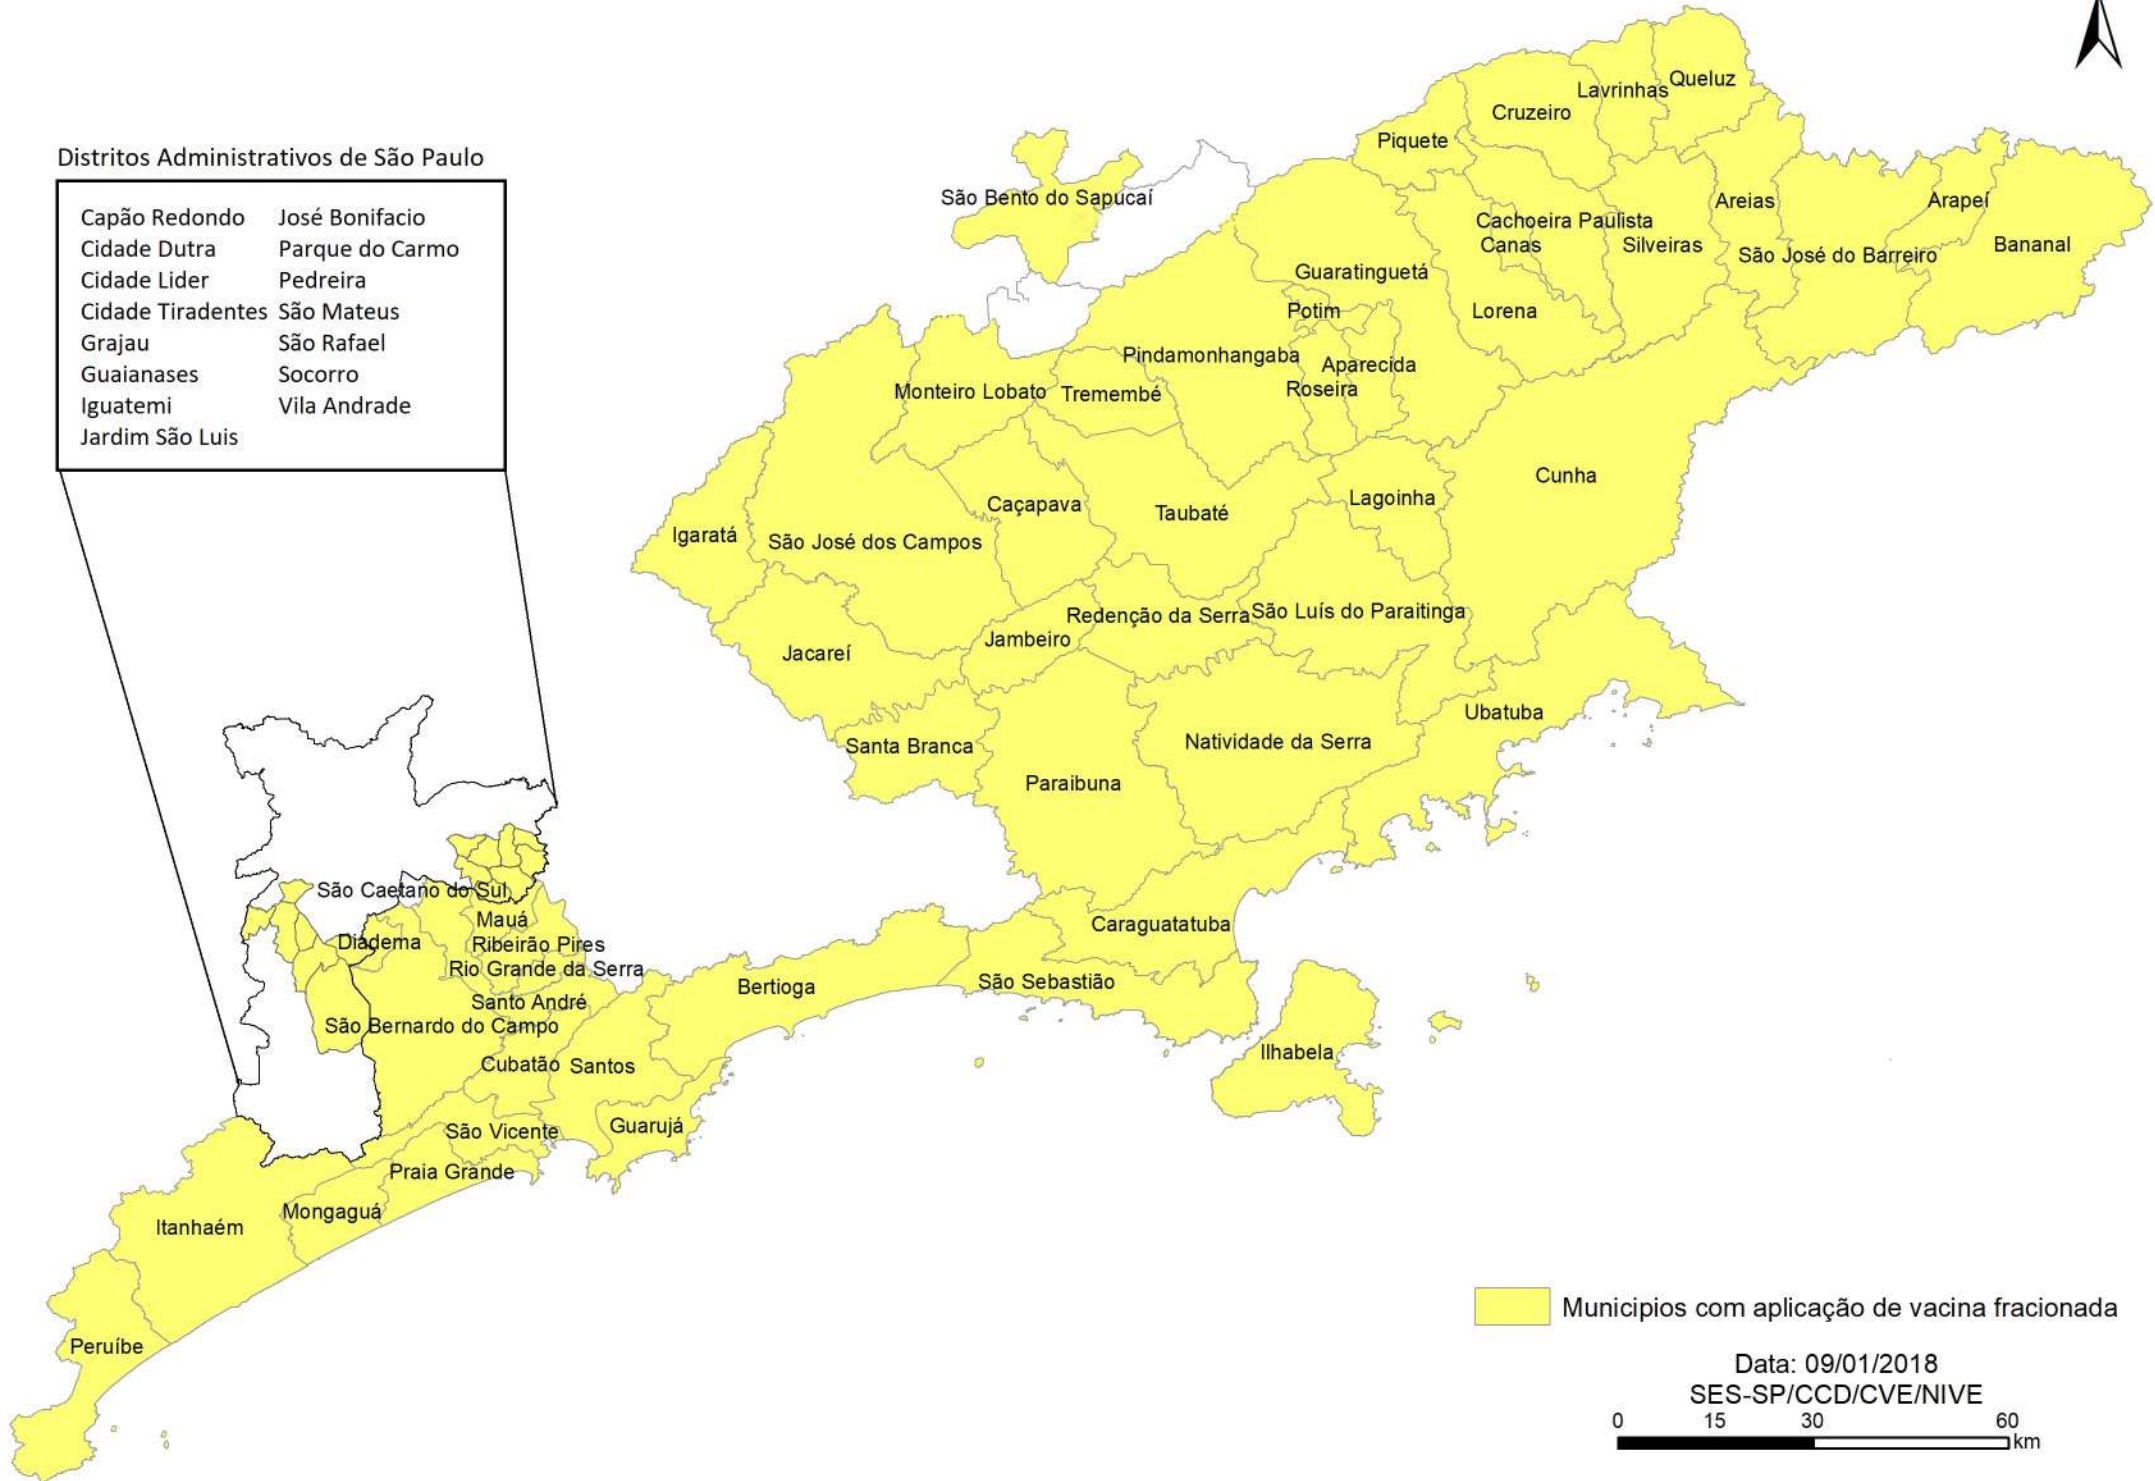

Distritos Administrativos de São Paulo

Capão Redondo	José Bonifácio
Cidade Dutra	Parque do Carmo
Cidade Líder	Pedreira
Cidade Tiradentes	São Mateus
Grajaú	São Rafael
Guaianases	Socorro
Iguatemi	Vila Andrade
Jardim São Luís	

 Municípios com aplicação de vacina fracionada

Data: 09/01/2018
SES-SP/CCD/CVE/NIVE
0 15 30 60 km